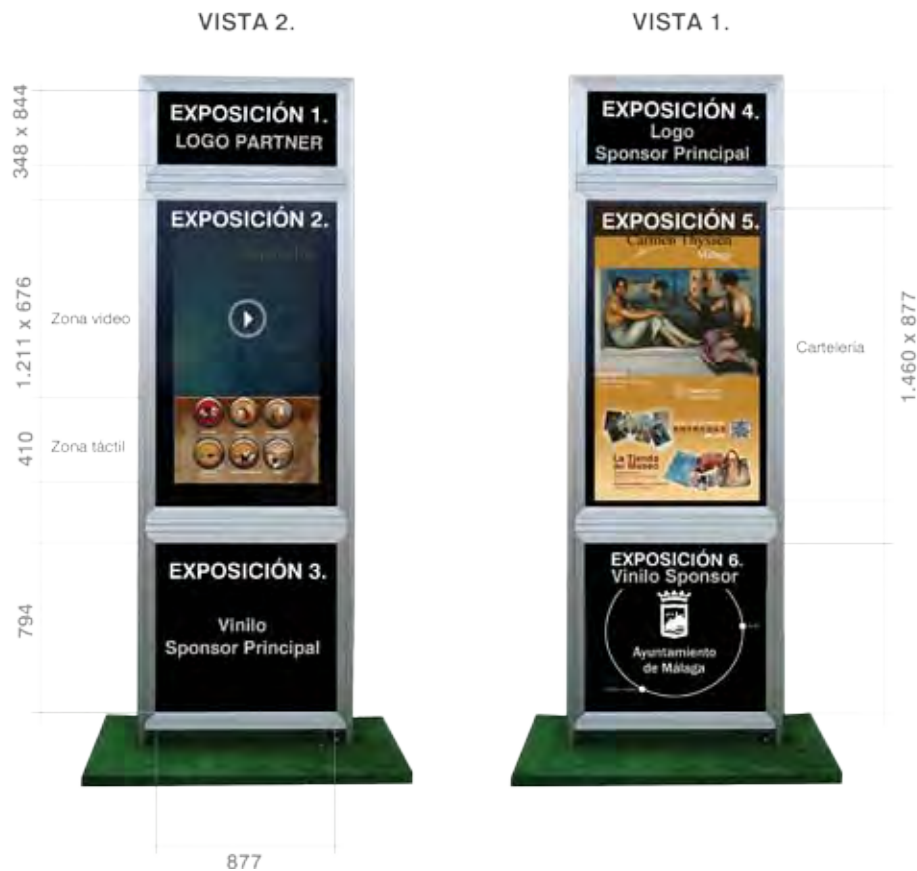

TOTEMS DOOH Ciudades inteligentes. Generador de Servicios al Ciudadano

Zona táctil

- Diseño de pantalla
- Integración de logo o marca.
- Creación de Smart Landing, útil QR.
(Diseño de página compatible smartphone con información sobre el producto y ampliación de datos.)

AVANZADO.

- Animación captura de atención.
(Creatividad y animación de elementos máxima atención)
- Doble Smart Landing, más información y nueva oferta. (incluye apertura de visualización de video y pdf catálogo para su descarga)

Personalización de botones y elementos graficos-multimedia de la Ciudad inteligente.

Diseño de Vistas y Exposiciones.

Solicite su diseño en nuestro Teléfono de
Atención al cliente
902 106 375